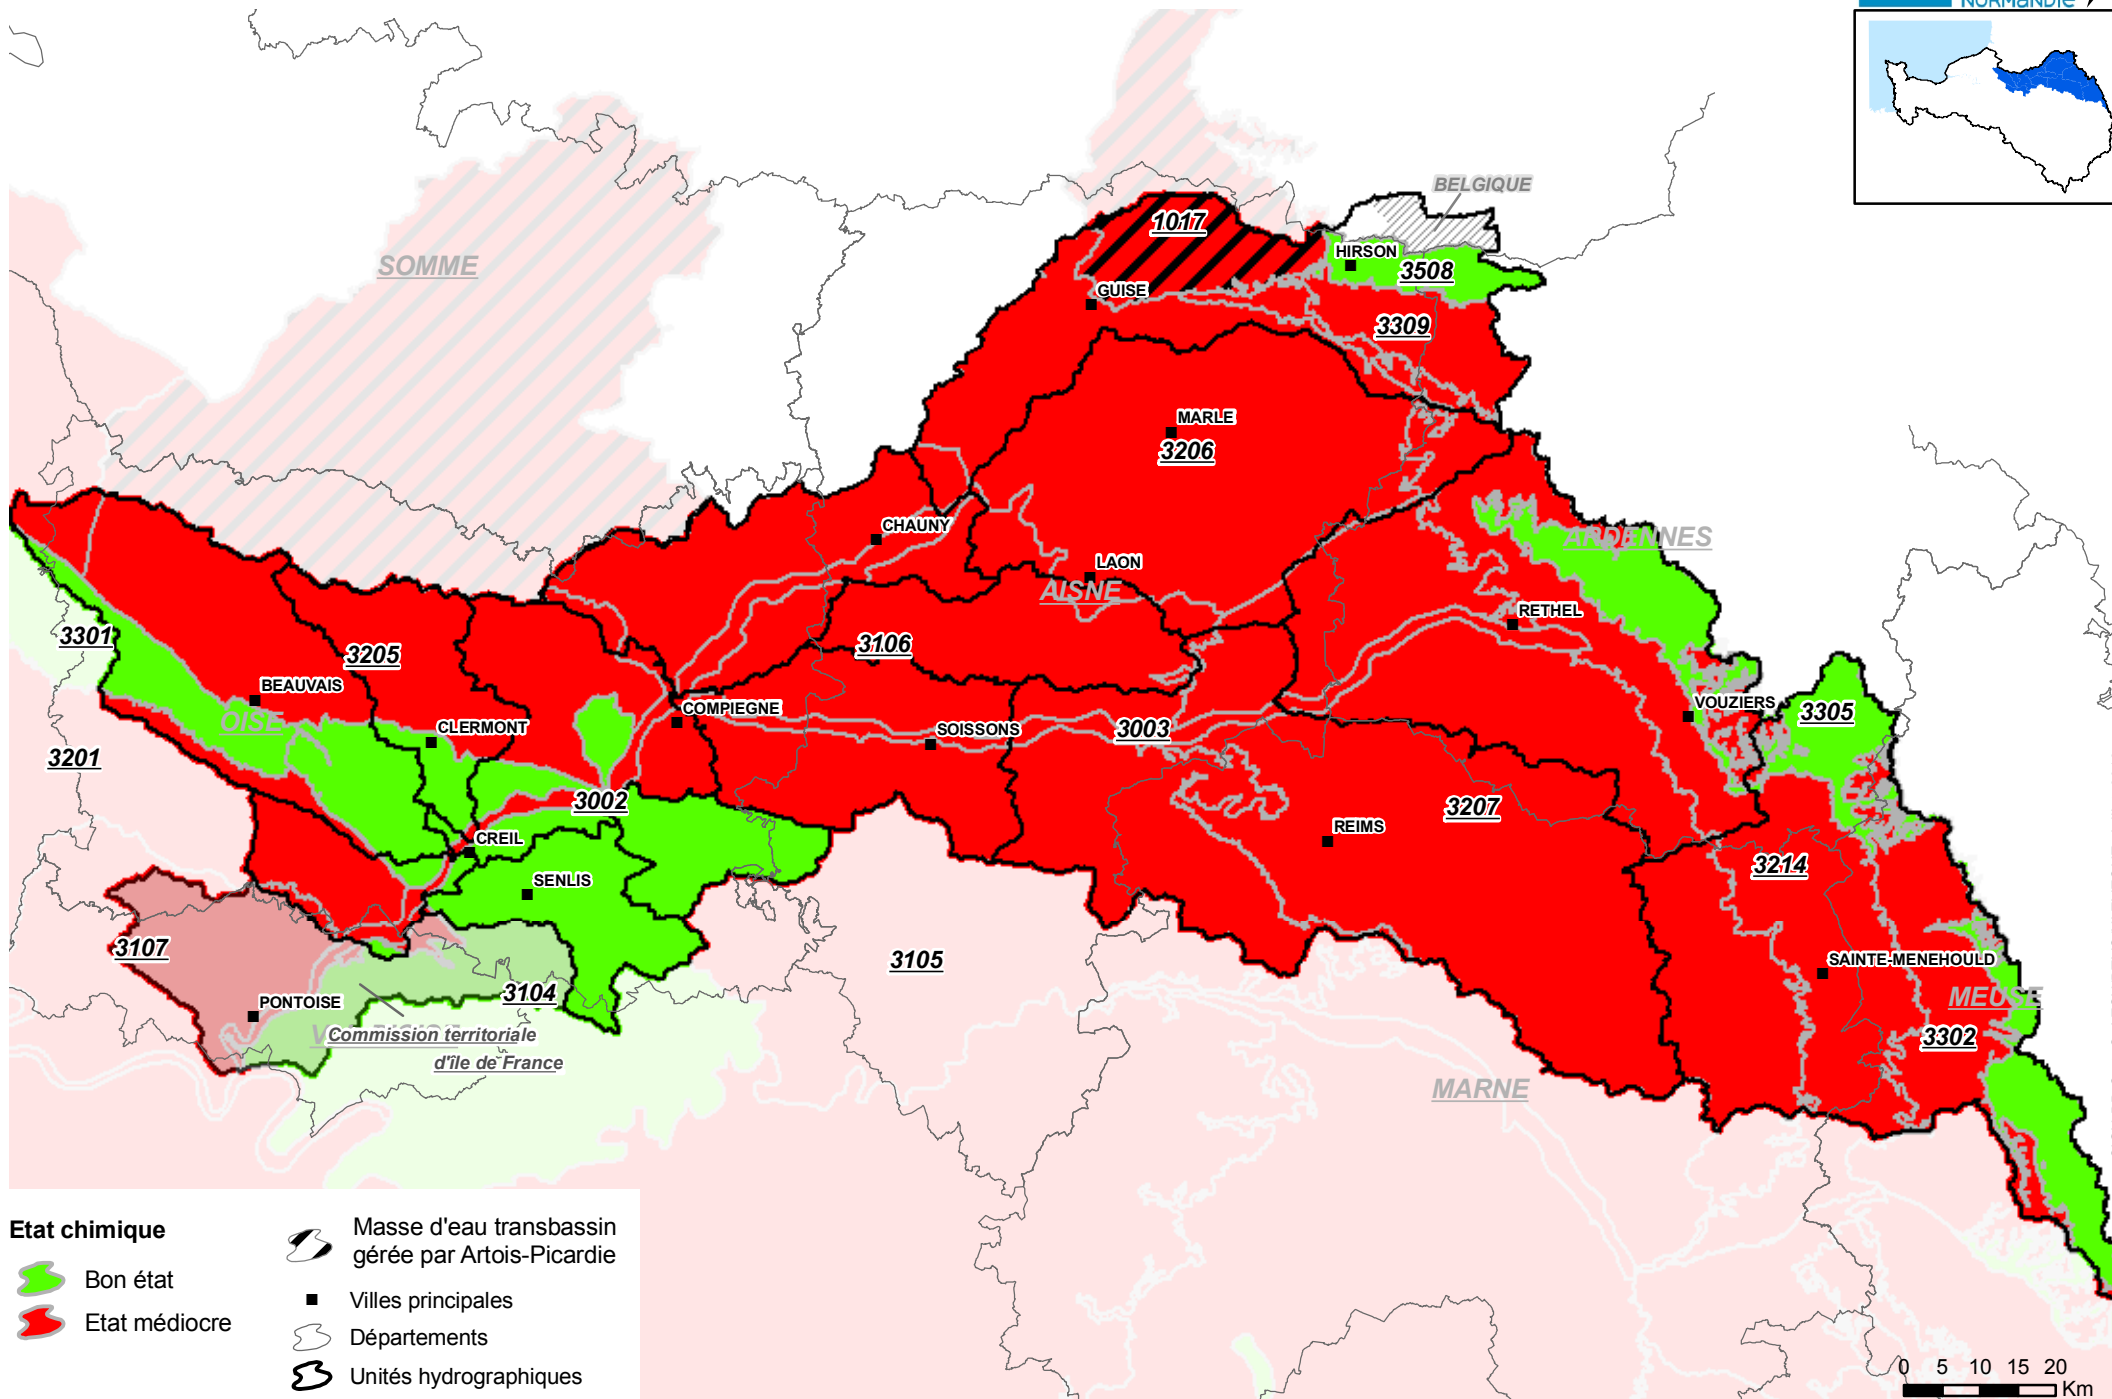

Etat chimique des masses d'eau souterraines

Etat chimique

- Bon état
- Etat médiocre

Legend:

- Masse d'eau transbassin gérée par Artois-Picardie
- Villes principales
- Départements
- Unités hydrographiques

©IGN-BD Carto@_AES/DTVOINLEVEQUE_Juillet_2012